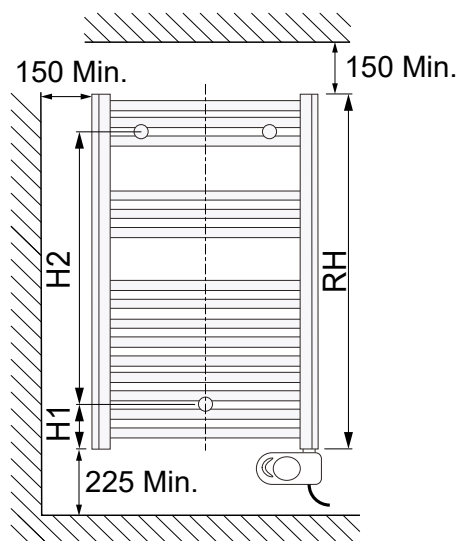

		Lengte	L 400	L 500	L 600
Hoogte					
H 786	W		300 W		
	Art. Nr.		0188C0786010400		
H 906	W			500 W	
	Art. Nr.			0188C0906010500	
H1226	W			750 W	750 W
	Art. Nr.			0188C1226010500	0188C1226010600
H1466	W			750 W	1.000 W
	Art. Nr.			0188C1466010500	0188C1466010600
H1866	W			1.000 W	1.000 W
	Art. Nr.			0188C1866010500	0188C1866010600

RL	F
400	250
500	350
600	450

RH	H1	H2
786	93	600
906	93	720
1226	93	1040
1466	93	1280
1866	93	1690

U kan de volledige montagehandleiding vinden op onze website bij technische gegevens van de Hestia E of door scannen van de QR-code: