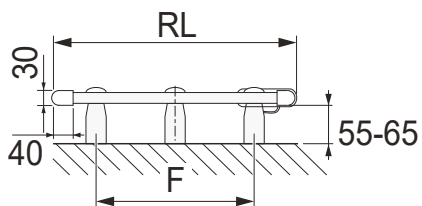

AANDACHT:

Een defecte bedieningseenheid dient steeds te worden vervangen door een identiek model, in samenspraak met uw groothandel. Bij vervanging door een verschillend model vervalt de garantie, alsook de conformiteit met de veiligheidsnormen. In Frankrijk is de installatie van elektrische radiatoren met stekker verboden.