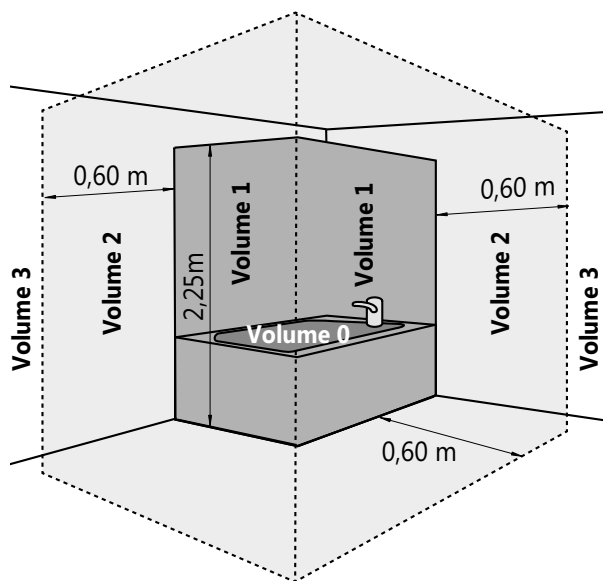

ELEKTRISCHE RANGE

MONTAGE EN INSTALLATIE

De Hestia E is een apparaat van klasse II met een beschermingsindex IPX4. Hij kan worden geplaatst in volume 2 of 3 van de badkamer (zie fig.) op voorwaarde dat hij beschermt is tegen waterspatten en dat de positie van de radiator buiten handbereik is van personen die zich in het bad of onder de douche bevinden.

Bij plaatsing in volume 2 dient de radiator bijkomend afgeschermd te worden door middel van een vaste wand.

Installeer de radiator met het verwarmingselement in verticale positie en de stroomkabel onderaan. Het is verboden om de radiator te installeren met het bedieningspaneel bovenaan of met verwarmingselement horizontaal.

Het apparaat is geïsoleerd volgens klasse II en dus is het verboden om het aan te sluiten op de aarding. Het apparaat moet worden gevoed met 1-fasige stroom van 230V~50 Hz.

Bij een radiator met stekker mag deze stekker enkel aangesloten worden op een stopcontact in volume 3.